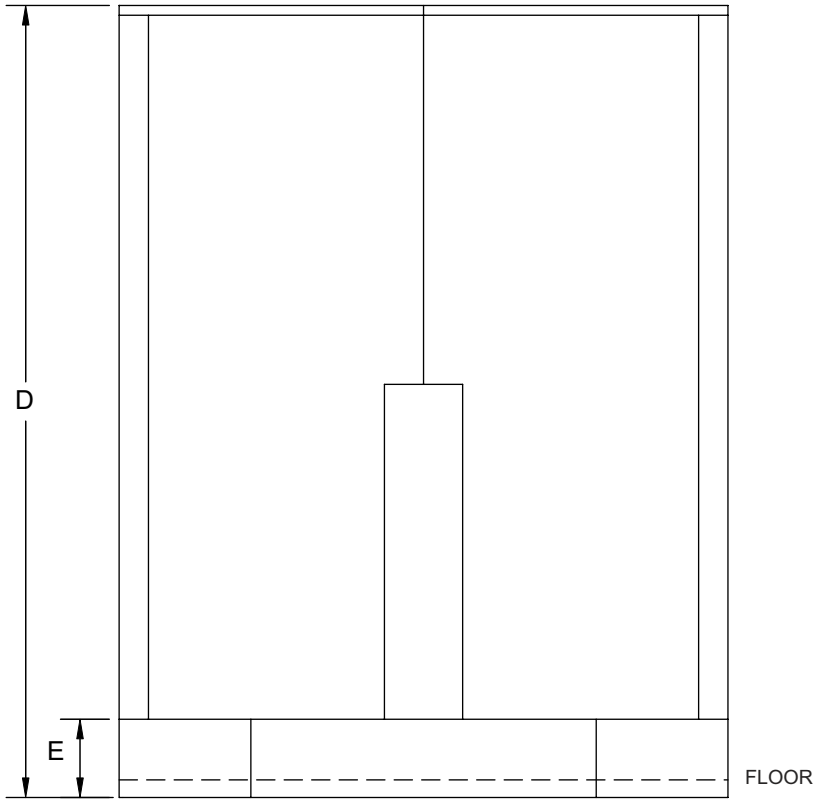

V3838 SHOWER STALL

	Metric	Imperial
A	978 (mm)	38 1/2"
B	978 (mm)	38 1/2"
C	342 (mm)	17 1/4"
D	2057 (mm)	81"
E	175 (mm)	7"
F	638 (mm)	25 1/2"
G	1013 (mm)	40 1/2"

VRC3838 ROOF CAP

	Metric	Imperial
A	144 (mm)	5 3/4"
B	938 (mm)	37 1/2"
C	508 (mm)	20"
D	89 (mm)	3 1/2"
E	76 (mm)	3"
F	64 (mm)	2 1/2"