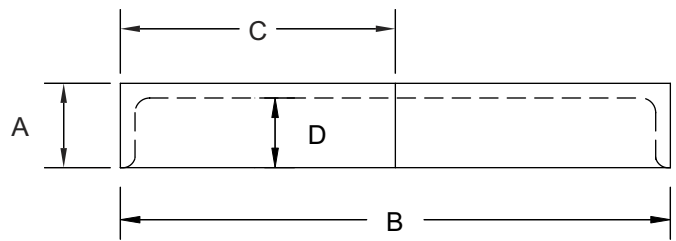

V3838 SHOWER STALL

	Metric	Imperial
A	978 (mm)	38 1/2"
B	978 (mm)	38 1/2"
C	342 (mm)	17 1/4"
D	2057 (mm)	81"
E	175 (mm)	7"
F	638 (mm)	25 1/2"
G	1013 (mm)	40 1/2"

VRC3838 ROOF CAP

	Metric	Imperial
A	144 (mm)	5 3/4"
B	938 (mm)	37 1/2"
C	508 (mm)	20"
D	89 (mm)	3 1/2"
E	76 (mm)	3"
F	64 (mm)	2 1/2"