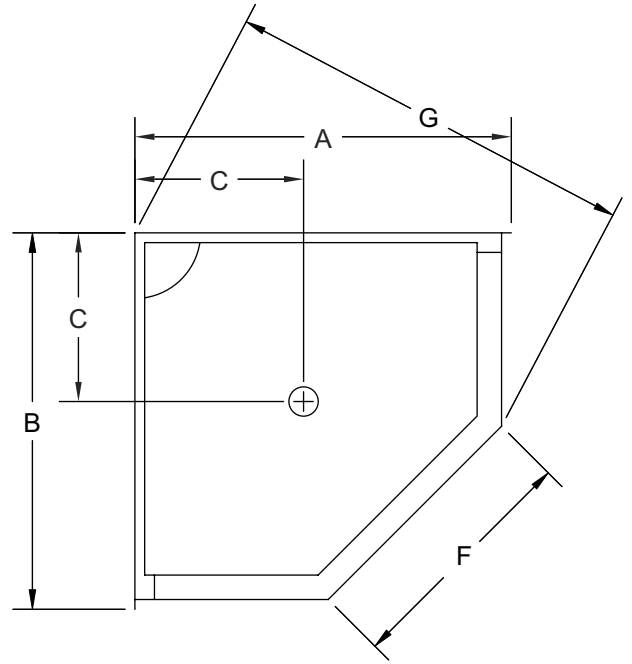

V3838 SHOWER STALL

	Metric	Imperial
A	978 (mm)	38 1/2"
B	978 (mm)	38 1/2"
C	342 (mm)	17 1/4"
D	2057 (mm)	81"
E	175 (mm)	7"
F	638 (mm)	25 1/2"
G	1013 (mm)	40 1/2"

VRC3838 ROOF CAP

	Metric	Imperial
A	144 (mm)	5 3/4"
B	938 (mm)	37 1/2"
C	508 (mm)	20"
D	89 (mm)	3 1/2"
E	76 (mm)	3"
F	64 (mm)	2 1/2"