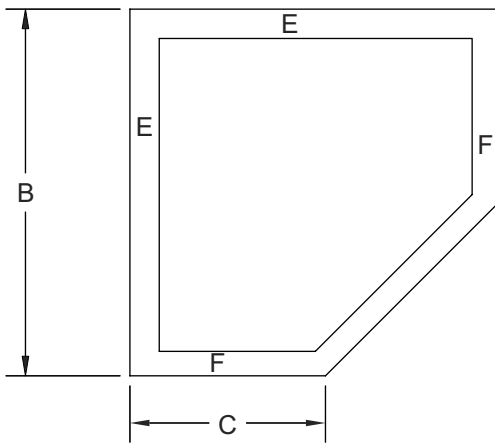

V3838 SHOWER STALL

	Metric	Imperial
A	978 (mm)	38 1/2"
B	978 (mm)	38 1/2"
C	342 (mm)	17 1/4"
D	2057 (mm)	81"
E	175 (mm)	7"
F	638 (mm)	25 1/2"
G	1013 (mm)	40 1/2"

VRC3838 ROOF CAP

	Metric	Imperial
A	144 (mm)	5 3/4"
B	938 (mm)	37 1/2"
C	508 (mm)	20"
D	89 (mm)	3 1/2"
E	76 (mm)	3"
F	64 (mm)	2 1/2"