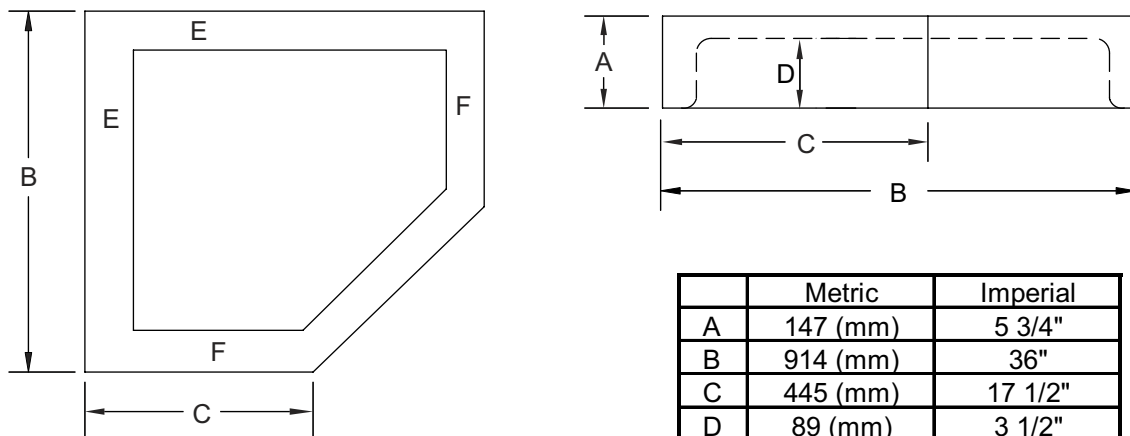

## V3838S SHOWER STALL

	Metric	Imperial
A	940 (mm)	37"
B	940 (mm)	37"
C	420 (mm)	16 1/2"
D	2019 (mm)	79 1/2"
E	178 (mm)	7"
F	635 (mm)	25'
G	1022 (mm)	40 1/4"

## VRC3838S ROOF

	Metric	Imperial
A	147 (mm)	5 3/4"
B	914 (mm)	36"
C	445 (mm)	17 1/2"
D	89 (mm)	3 1/2"
E	76 (mm)	3"
F	64 (mm)	2 1/2"