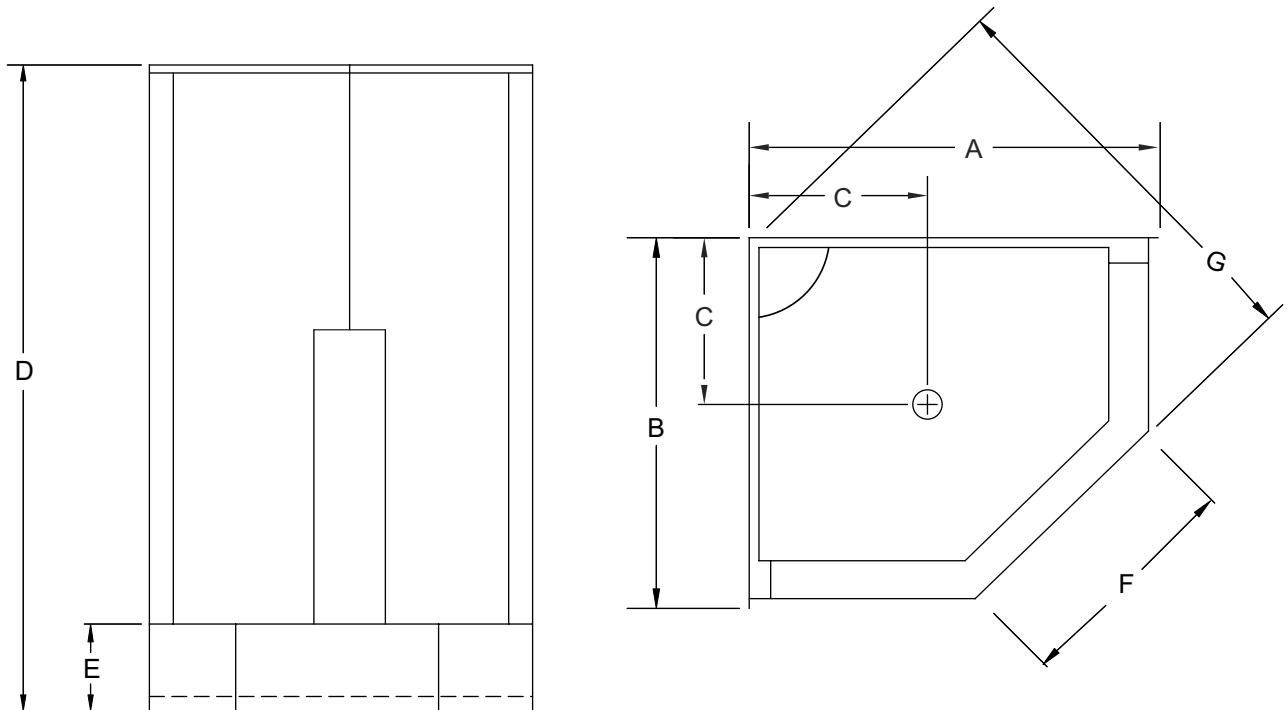

## V3838S SHOWER STALL

	Metric	Imperial
A	940 (mm)	37"
B	940 (mm)	37"
C	420 (mm)	16 1/2"
D	2019 (mm)	79 1/2"
E	178 (mm)	7"
F	635 (mm)	25'
G	1022 (mm)	40 1/4"

## VRC3838S ROOF

	Metric	Imperial
A	147 (mm)	5 3/4"
B	914 (mm)	36"
C	445 (mm)	17 1/2"
D	89 (mm)	3 1/2"
E	76 (mm)	3"
F	64 (mm)	2 1/2"