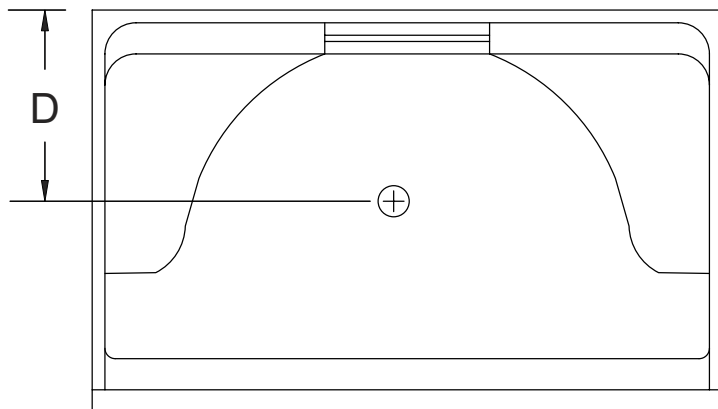

V3660 SHOWER STALL

	Metric	Imperial
A	1524 (mm)	60"
B	915 (mm)	36"
C	2007 (mm)	79"
D	394 (mm)	15 1/2"
E	153 (mm)	6"