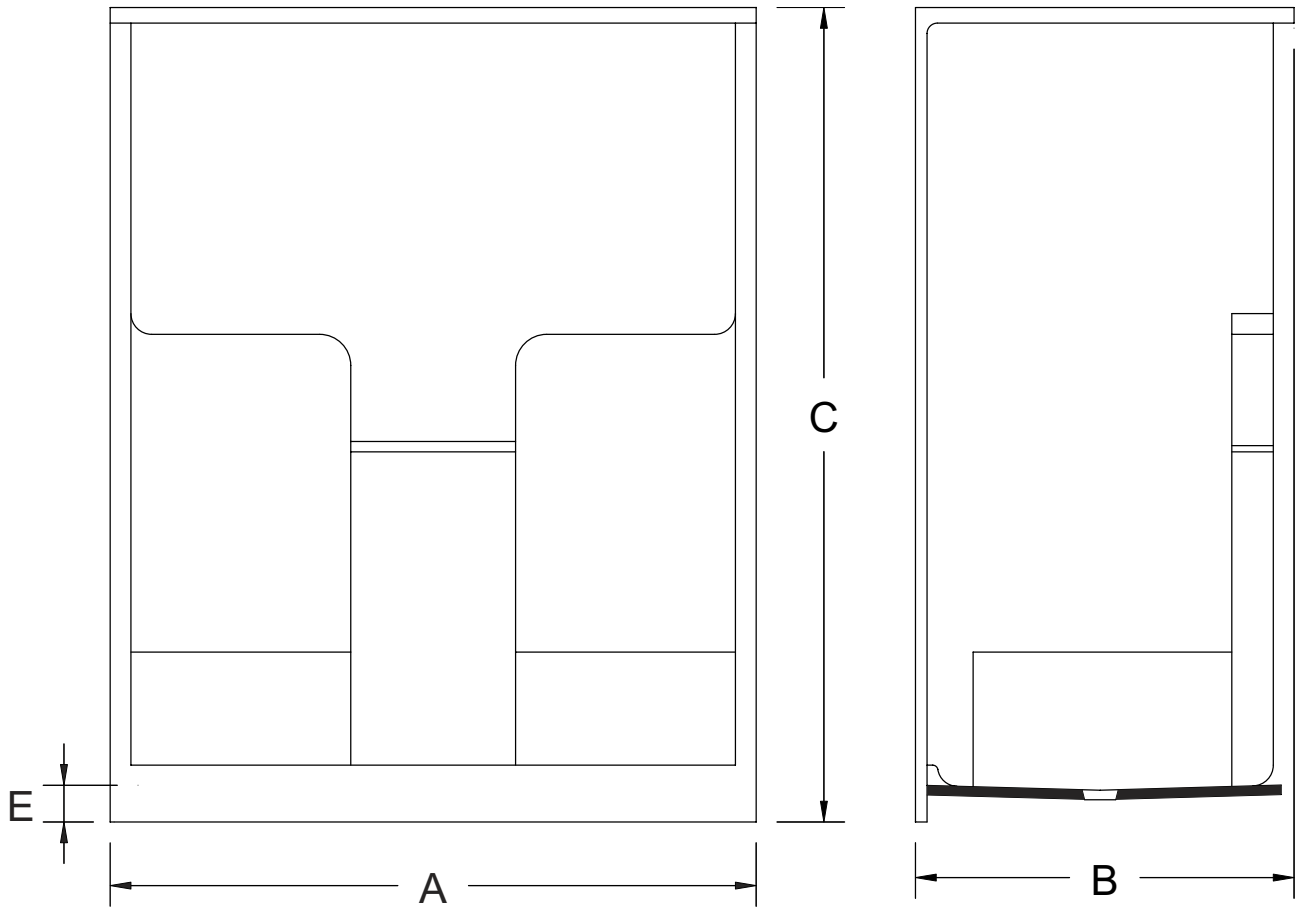

V3660 SHOWER STALL

	Metric	Imperial
A	1524 (mm)	60"
B	915 (mm)	36"
C	2007 (mm)	79"
D	394 (mm)	15 1/2"
E	153 (mm)	6"