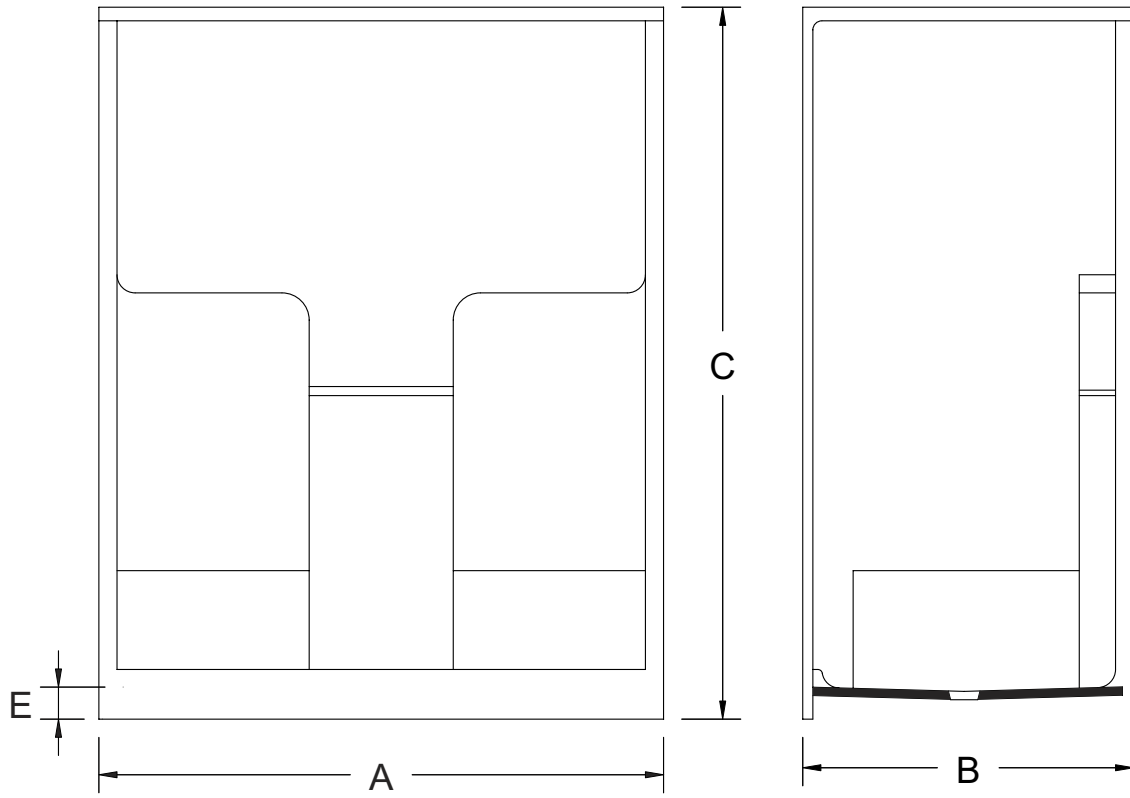

V3660TW SHOWER

	Metric	Imperial
A	1524 (mm)	60"
B	915 (mm)	36"
C	2007 (mm)	79"
D	394 (mm)	15 1/2"
E	153 (mm)	6"