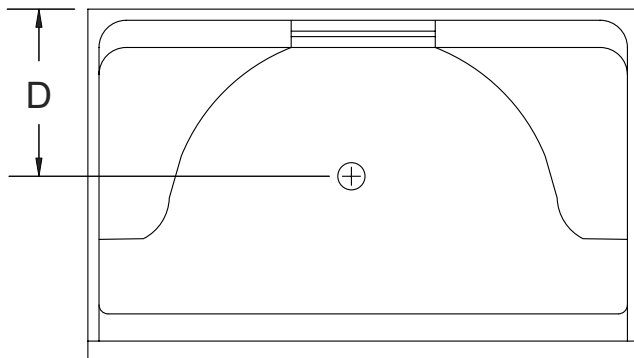

V3660TW SHOWER

	Metric	Imperial
A	1524 (mm)	60"
B	915 (mm)	36"
C	2007 (mm)	79"
D	394 (mm)	15 1/2"
E	153 (mm)	6"